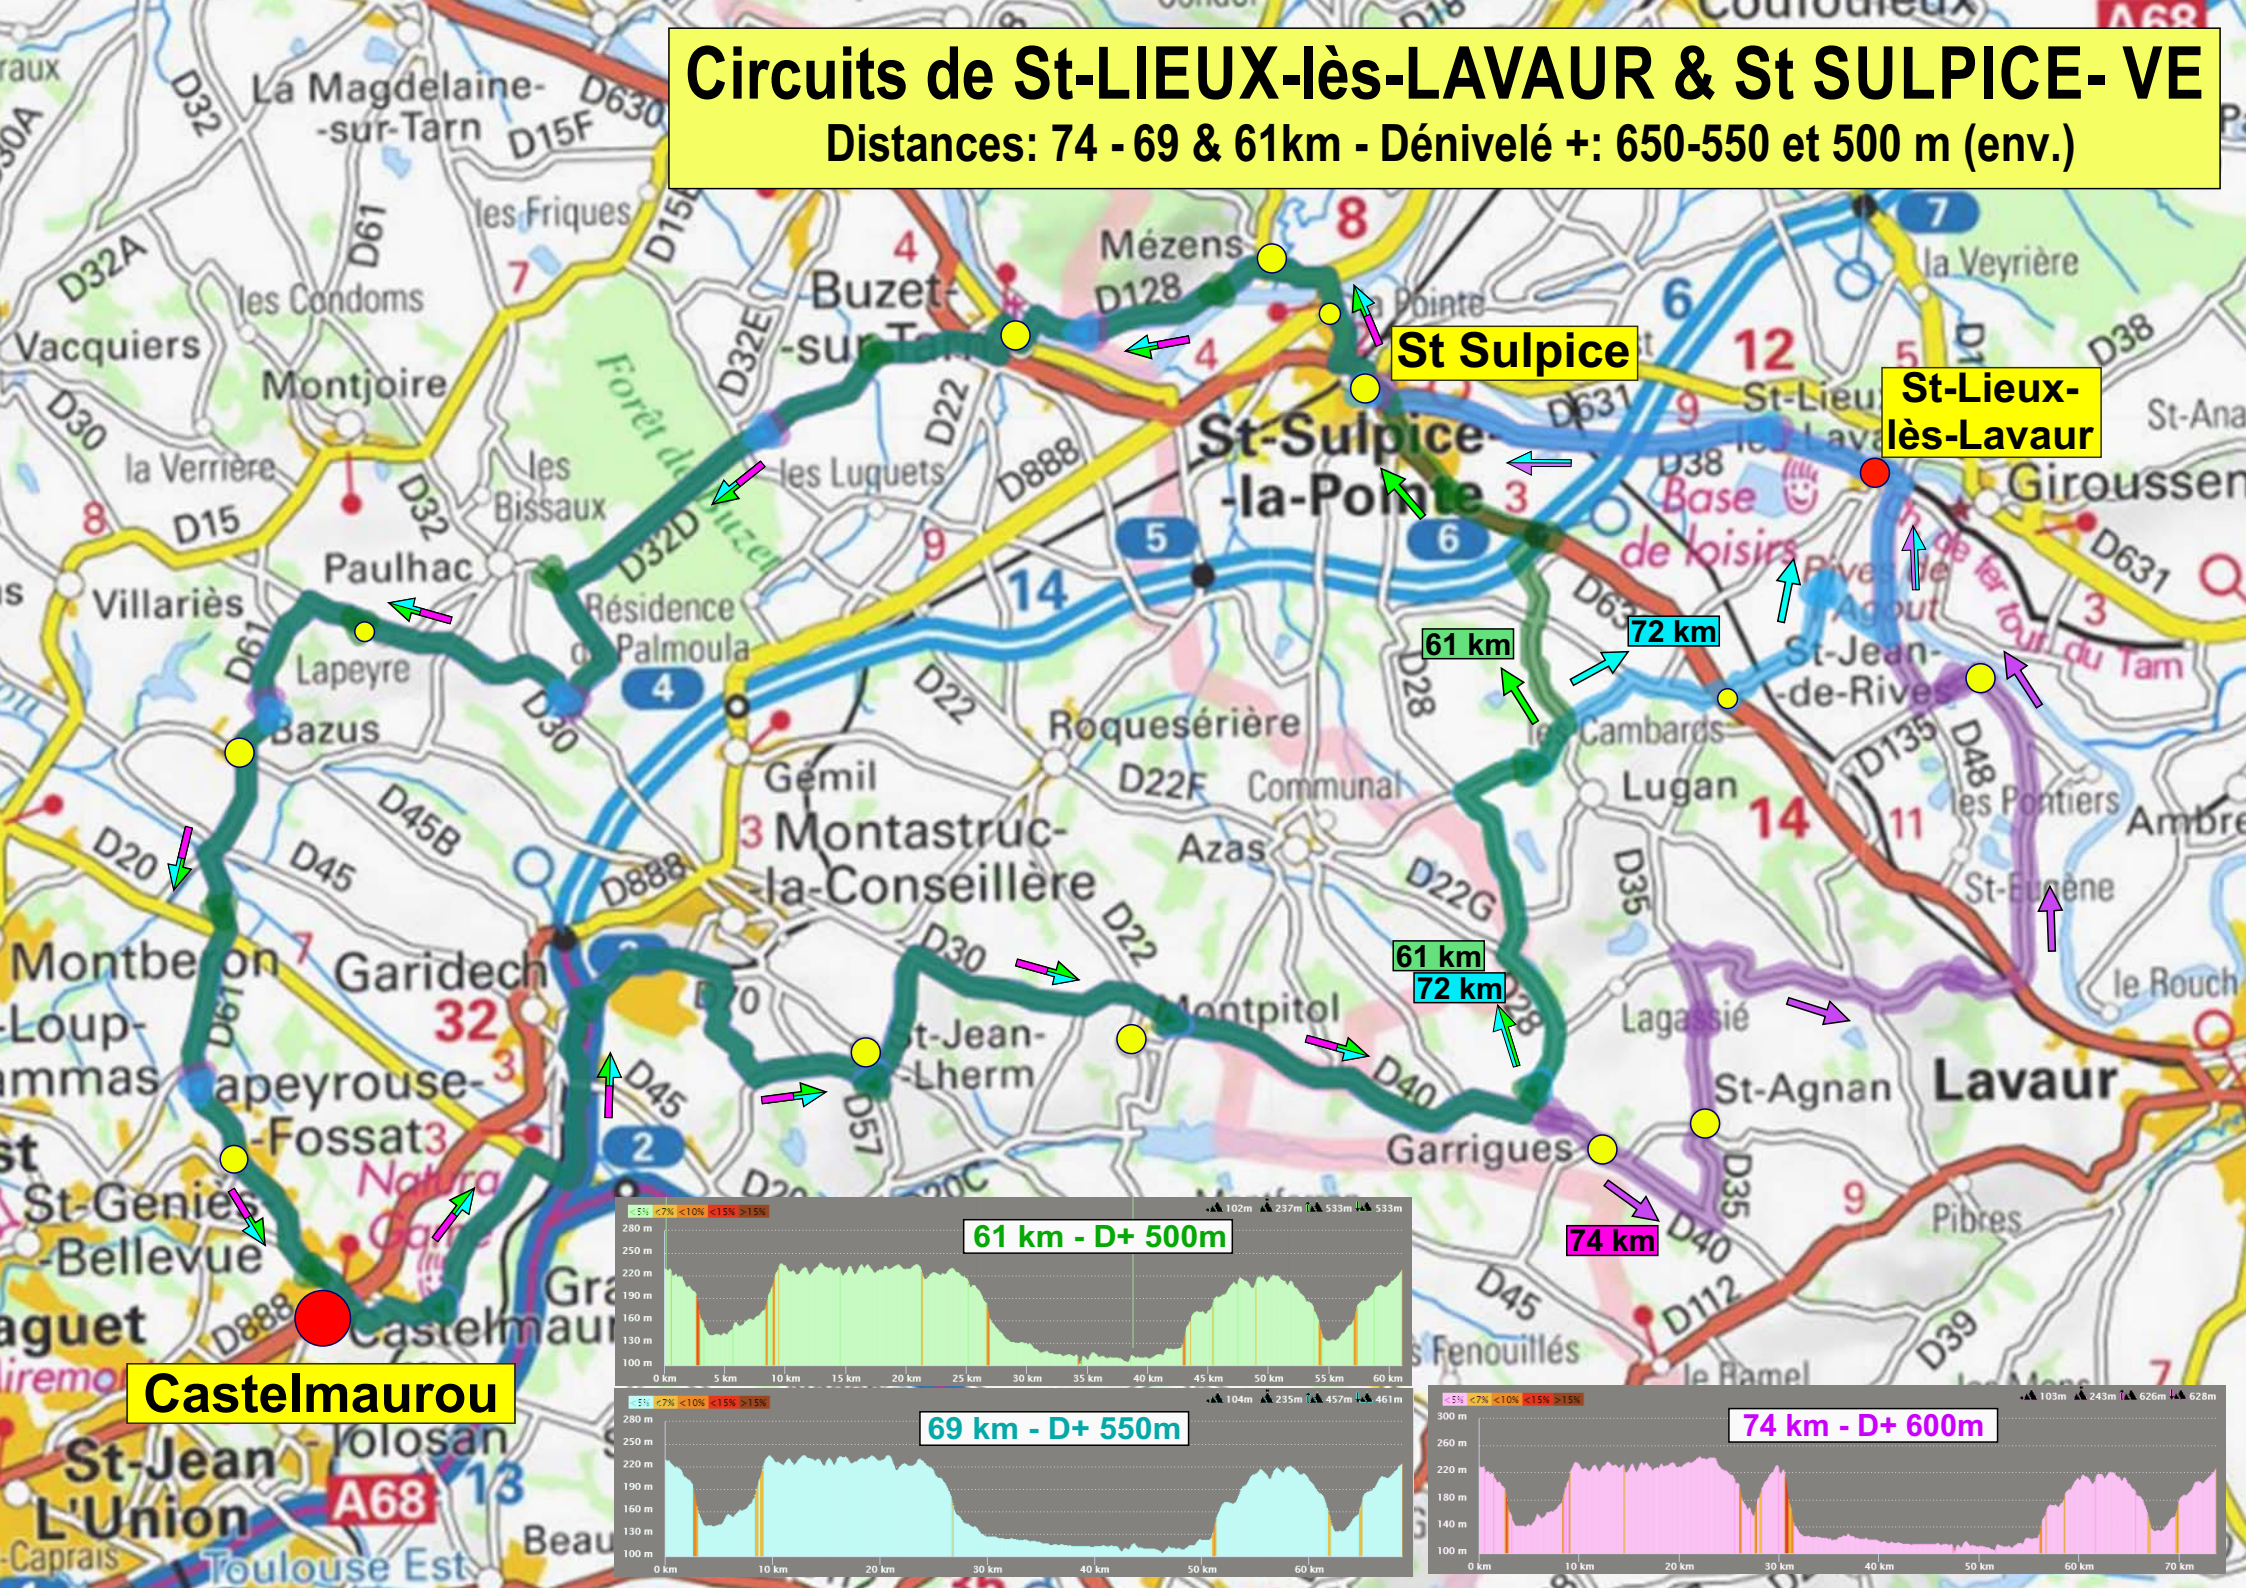

# Circuits de St-LIEUX-lès-LAVAU & St SULPICE-VE

Distances: 74 - 69 & 61km - Dénivelé +/-: 650-550 et 500 m (env.)

St Sulpice

St-Lieux-lès-Lavaur

Castelmaurou